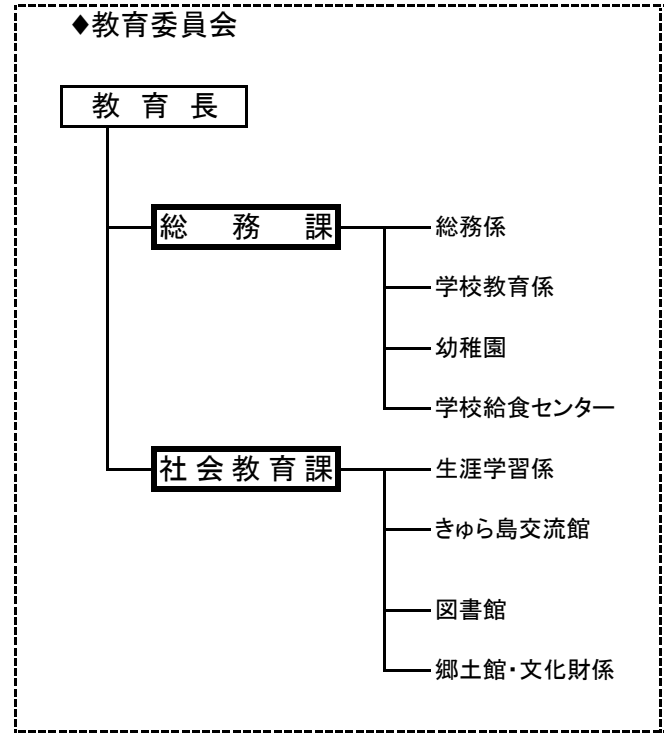

《瀬戸内町行政組織構図》

令和5年4月1日現在

議会事務局 — 庶務議事係

農業委員会事務局 — 農地農政係

監査委員会 — 庶務係

選挙管理委員会 — 選挙係

公営企業・簡易水道

水道課
 