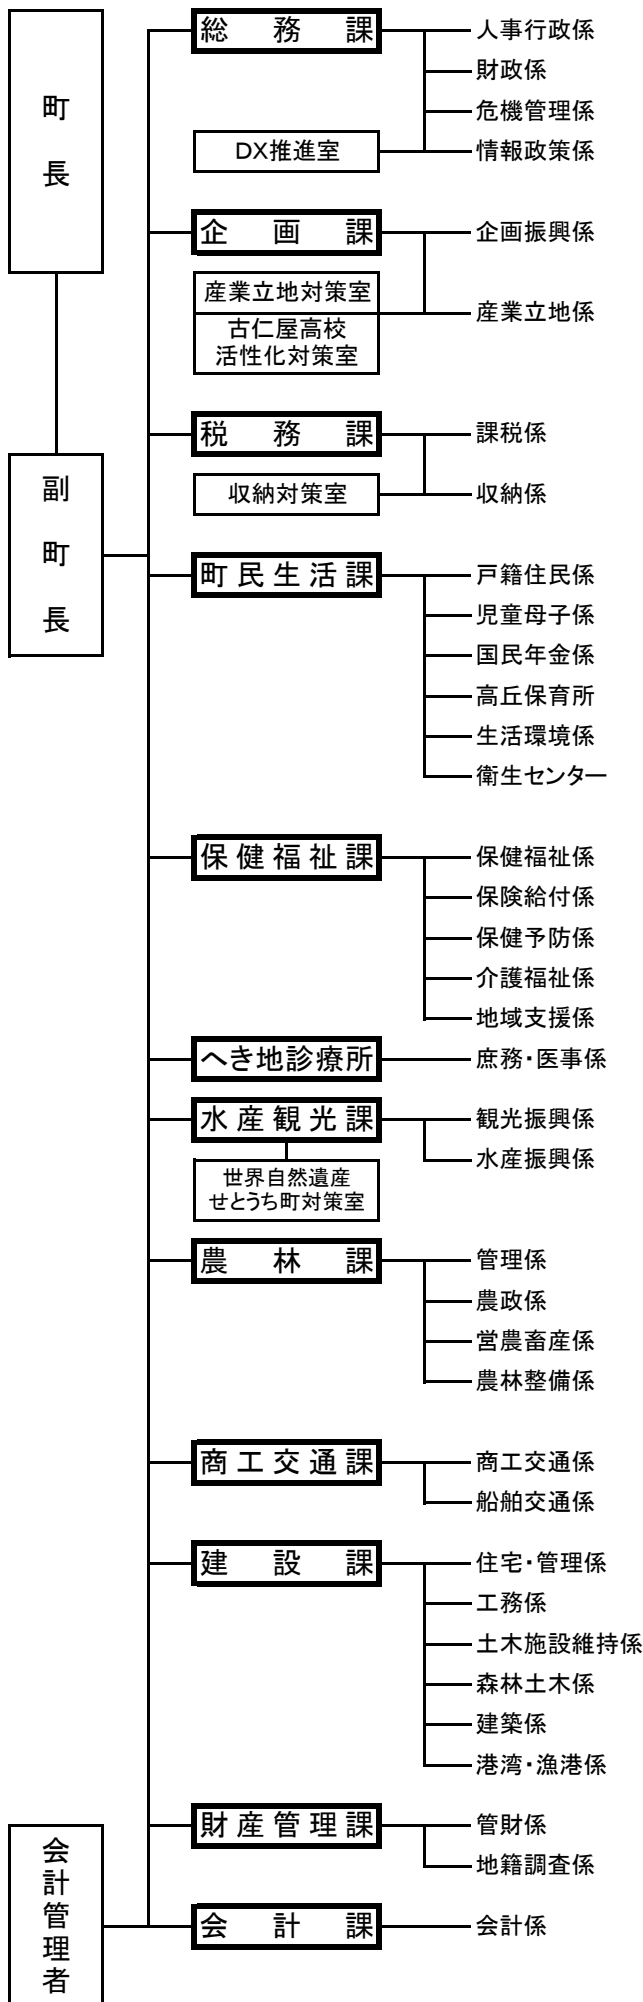

《瀬戸内町行政組織構図》

令和5年4月1日現在

議会事務局 — 庶務議事係

農業委員会事務局 — 農地農政係

監査委員会 — 庶務係

選挙管理委員会 — 選挙係

公営企業・簡易水道

水道課
 

- 管理係
- 施設係

(大島地区消防組合瀬戸内分署)

分署長
 

- 警防係
- 予防係
- 救急係
- 庶務係